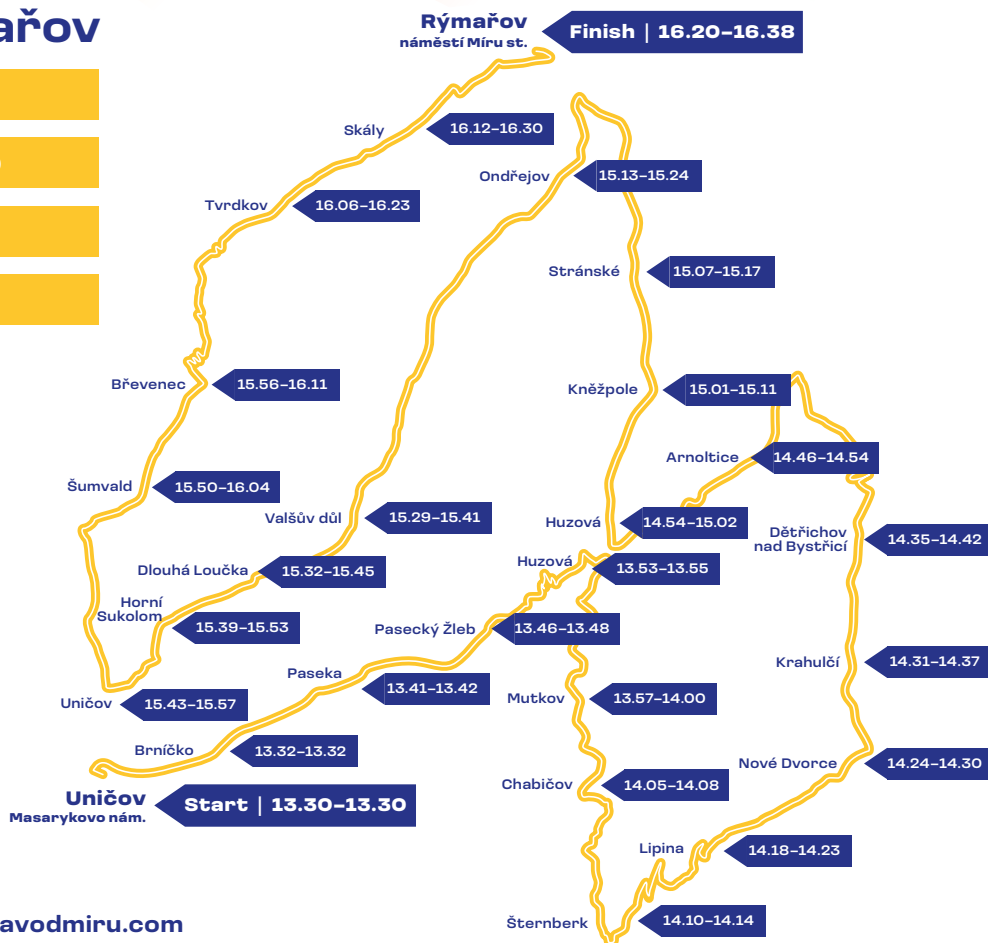

ZÁVĚD MÍRU

Cyklistické hvězdy budoucnosti na vlastní oči!

Přijďte fandit k trati závodu ve vašem regionu!

Dopravní omezení ve vaší obci bude jen na nezbytně nutnou dobu.

2. ETAPA

Uničov » Rýmařov

31. května

Start 13.30 | Finish 16.20

Celkem 117,6 km

1863 výškových metrů

zavodmiru.com | info@zavodmiru.com

GENERÁLNÍ PARTNER:

HLAVNÍ PARTNEŘI:

PARTNEŘI:

MEDIÁLNÍ PARTNEŘI: